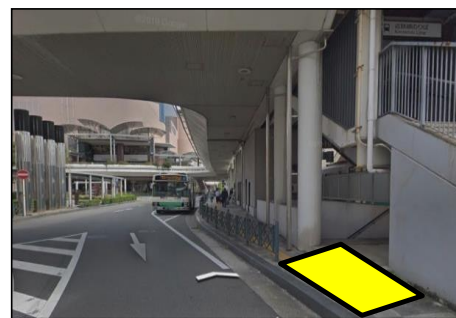

「送迎バス乗降場所」

○生駒コース（17：30 発）

近鉄生駒駅（北口）

近鉄生駒駅 北口バスロータリー
奈良交通バス定期券発売所
付近にお集まりください。

「送迎バス乗降場所への行き方」

1. 改札口より北口へ向け右に進む

2. 左手に見える階段を降りる

3. 階段降りると、ここに到着
そのまままっすぐ進む

4. 3の矢印に従い進むと、集合場所

※集合場所付近に、送迎バス案内の教職員がおります